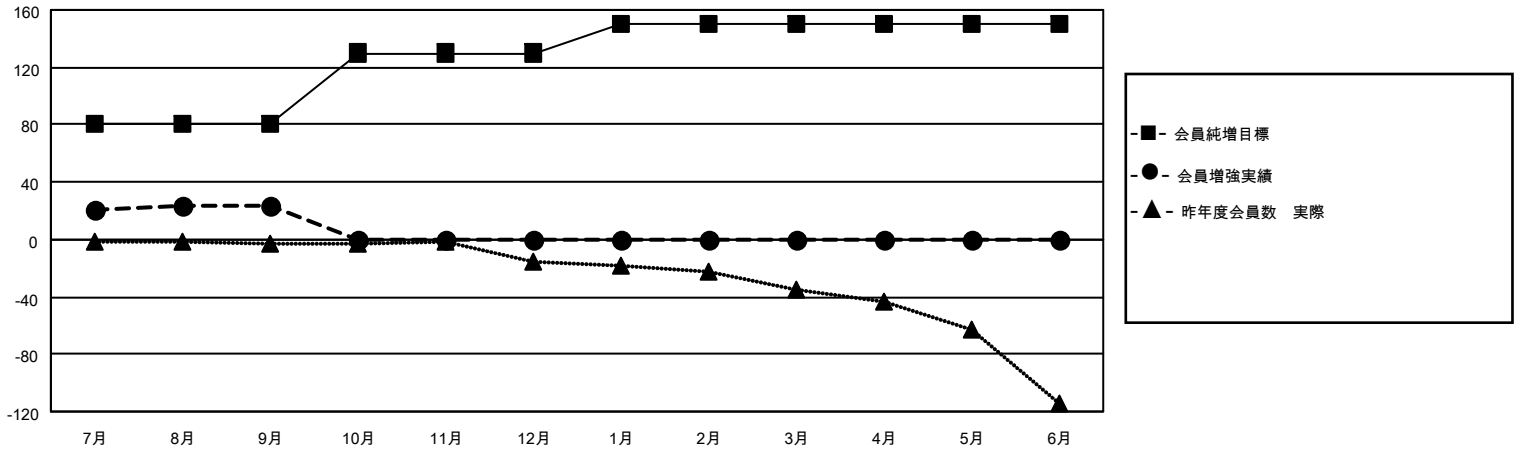

MONTHLY MEMBERSHIP PROGRESS REPORT

地域 JAPAN

District 331 C

Results as of: 9/30/2022

クラブ			
結果：2022-2023			
四半期	新クラブ目標	新クラブ	解散クラブ
7月/8月/9月	0	0	0
10月/11月/12月	0	0	0
1月/2月/3月	0	0	0
4月/5月/6月	0	0	0

名			
結果：2022-2023			
四半期	会員純増目標	会員増強実績	退会者(転籍を含む)実際
7月/8月/9月	80	44	21
10月/11月/12月	50	0	0
1月/2月/3月	20	0	0
4月/5月/6月	0	0	0

新クラブ目標及び実績累計

会員目標及び実績累計

解散クラブ: 0	23 CLUBS OF 43 一名以上の新会 員を登録	男女別	
退会者		男性	1,211 (81.38%)
物故会員 7	会員累計データを見るには、ここをクリック	女性	277 (18.62%)
クラブ解散 0		NON BINARY	0 (0.00%)
その他 14		PREFER NOT TO ANSWER	0 (0.00%)
合計 21		世帯主/家族会員合計	442
		国際会費半額の家族会員	231